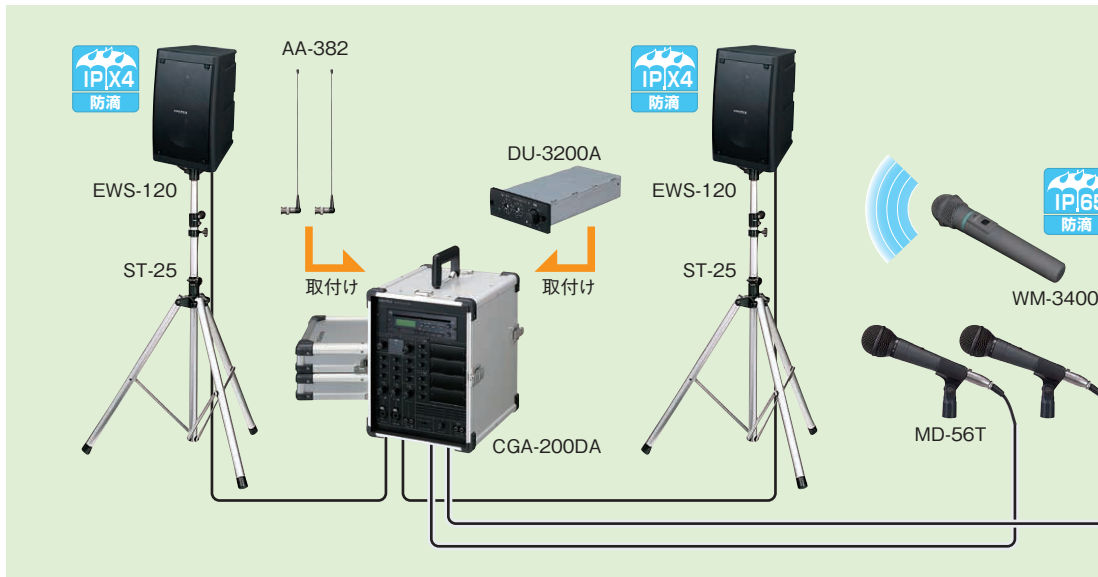

システム例

② メガホン

🖱️ クリック 品番をクリックされますと製品情報のページがご覧いただけます。

様々な規模の病院施設に対応できる防災用大出力メガホンが、避難誘導に最適です。

緊急時の避難誘導に力を発揮します。

300MHz帯
ワイヤレスチューナー内蔵
防滴スーパーワイヤレスメガホン
TWB-300S

防災用に最適なサイレン機能搭載モデル

病院などの大規模な施設に対応する定格30W・最大出力45Wの大出力メガホンです。音声やサイレン音を遠方まで伝えることができます。

単3形 8本 乾電池	800m 通達距離	1000m 通達距離	1000m 通達距離
RoHS	IPX6 防滴 本体	IPX4 防滴 ハンドマイク	最大 45W 定格 30W

各種オプション

<p>シングル 増設用チューナーユニット SU-350 (ワイヤレスマイクロホン) 追加の際に必要です。</p>  <ul style="list-style-type: none"> ●TWB-300S本体には1台がすでに内蔵されています。 ●TWB-300Sにワイヤレスチューナーは最大2台まで搭載することが出来ます。2台搭載した場合「SDレコーダーユニット」を搭載することは出来ません。 	<p>スピーチタイプ ワイヤレスマイクロホン WM-3000A ●電源:乾電池(単3形)×1 ●ホルダー付</p>  <p>スピーチタイプ ワイヤレスマイクロホン WM-3400 ●電源:乾電池(単3形)×1 ●ホルダー付</p>  <p>IP66 防滴</p>	<p>ヘッドセットタイプ ワイヤレスマイクロホン WM-3130 ●電源:乾電池(単3形)×1 ●ヘッドセットマイク付</p>  <p>ツースピータイプ ワイヤレスマイクロホン WM-3100 ●電源:乾電池(単3形)×1 ●タイプ付</p> 	<p>SDレコーダーユニット SDU-300</p>  <ul style="list-style-type: none"> ●録音して音声を繰り返し再生できます。 ●曲間の無音時間を任意に調節できます。 ●録音時の感度をLo(通常)/Hi(高)で選択可能です。 	<p>スピーカースタンド ST-110</p> 
---	--	---	---	--

③ ポータブルアンプ

[クリック](#) 品番をクリックされますと製品情報のページがご覧いただけます。

施設内の様々なシーンで、移動形放送設備が高音質サウンドを提供致します。

入院患者様のリハビリ(体操・ダンスなど)用にも最適です。

CD付 Digital キャリングアンプ CGA-200DA

多彩なオプション機器の組合せと大パワーで、
様々なシーンに対応します。

100W+100Wのパワフルなデジタルアンプ搭載キャリ
ングアンプです。持ち運びに便利なケースは頑丈なアルミ製
です。CDプレーヤーを搭載しています。ノイズに強い、
300MHzダイバシティタイプのワイヤレスチューナーを
4台まで搭載することができます。

CD・SD・USBの
再生が可能です。

システム例

大出カスピーカーと300MHz
ワイヤレスマイク1本のスタンダードセットです。

品名	品番	数量
●キャリングアンプ(100W+100W 4Ω)CD付	CGA-200DA	1
●300MHz帯ダイバシティワイヤレスチューナーユニット	DU-3200A	1
●300/800MHz帯兼用ワイヤレスアンテナ	AA-382	2
●防滴形2ウェイスピーカー(120W/8Ω 20mコード付)	EWS-120	2
●スピーカースタンド	ST-25	2
●300MHz帯ワイヤレスマイクロホン(防滴形)	WM-3400	1
●ダイナミックマイクロホン(6mコード付)	MD-56T	2