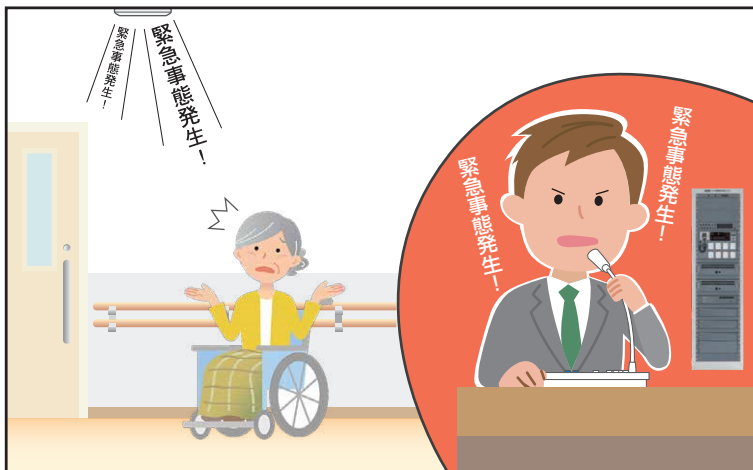

用途別に、おすすめの製品、システム例を5つの項目に分けてご提案いたします。導入のご参考にご利用ください。

病院施設の用途別チャート

5つの項目に分けてご提案させていただきます。

① 非常用放送設備
「消防法改正」に対応した最新の非常用放送設備です。

② メガホン
様々な規模の病院施設に対応できる防災用大出力メガホンです。

③ ポータブルアンプ
施設内の様々なシーンに対応する大出力移動形放送設備です。

④ 監視システム
施設内に監視システムを構築し、安心安全な病院施設を実現致します。

⑤ 呼出用放送設備
導入しやすいコンパクトで手軽な放送設備です。

① 非常用放送設備

クリック 品番をクリックされますと製品情報のページがご覧いただけます。

「消防法改正」に対応した最新の非常用放送設備が施設運営の安心・安全を守ります。

緊急時の避難誘導を迅速に行うことができます。

非常業務リモコン ERM-3520

簡単操作で本体から離れた場所から放送が可能。
非常・業務兼用型のリモコン操作器で離れた場所でも放送ができます。