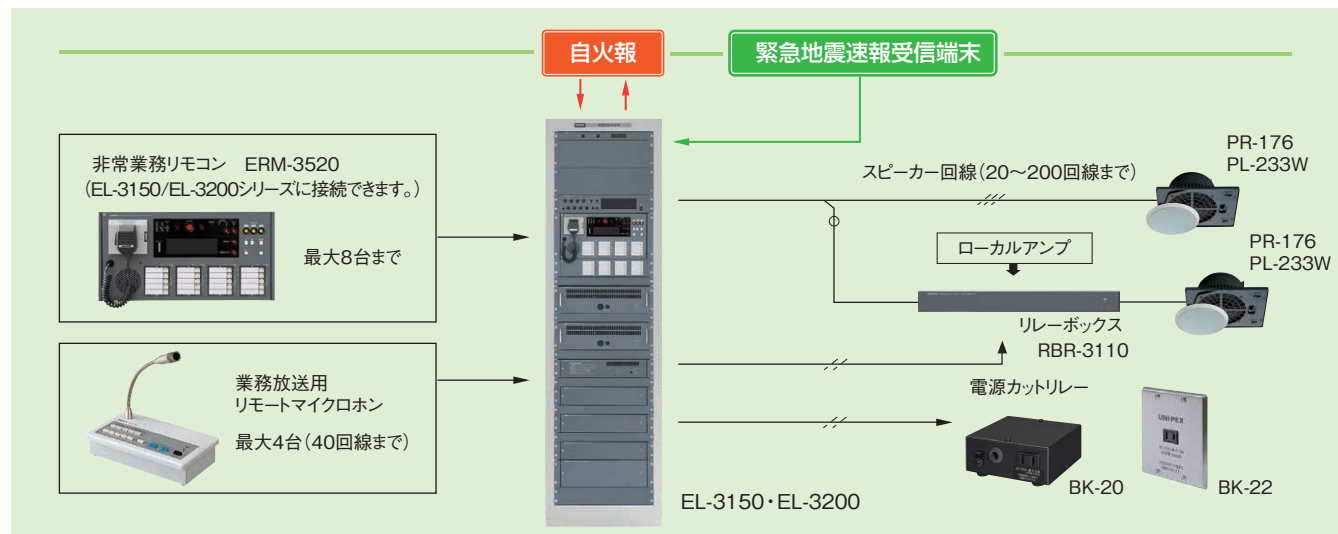

⑤ 呼出用放送設備
導入しやすいコンパクトで手軽な放送設備です。

① 非常用放送設備

クリック 品番をクリックされますと製品情報のページがご覧いただけます。

「消防法改正」に対応した最新の非常用放送設備が施設運営の安心・安全を守ります。

緊急時の避難誘導を迅速に行うことができます。

非常業務リモコン ERM-3520

簡単操作で本体から離れた場所から放送が可能。
非常・業務兼用型のリモコン操作器で離れた場所でも放送ができます。

10回線用 単一指向性 リモートマイクロホン RMM-110

PAアンプの電源入/切とスピーカー回線スイッチを離れたところからコントロールするリモートマイクです。「5回線用」、「一斉用」もごさいます。

EL-3200シリーズ(41U)

EL-3150シリーズ(30U)

ラック形非常用放送設備 EL-3150/EL-3200

「音声警報」、「緊急地震放送」による安全な避難行動をサポートします。

出力・回線数・追加機能など、
詳しい仕様はUNI-PEX総合
カタログをご覧ください。

システム例

② メガホン

🖱️ クリック 品番をクリックされますと製品情報のページがご覧いただけます。

様々な規模の病院施設に対応できる防災用大出力メガホンが、避難誘導に最適です。

緊急時の避難誘導に力を発揮します。

300MHz帯
ワイヤレスチューナー内蔵
防滴スーパーワイヤレスメガホン
TWB-300S

防災用に最適なサイレン機能搭載モデル

病院などの大規模な施設に対応する定格30W・最大出力45Wの大出力メガホンです。音声やサイレン音を遠方まで伝えることができます。

単3形 8本 乾電池	800m 通達距離	1000m 通達距離	1000m 通達距離
RoHS	IPX6 防滴 本体	IPX4 防滴 ハンドマイク	最大 45W 定格 30W

各種オプション

<p>シングル 増設用チューナーユニット SU-350 (ワイヤレスマイクロホン) 追加の際に必要です。</p>  <ul style="list-style-type: none"> ●TWB-300S本体には1台がすでに内蔵されています。 ●TWB-300Sにワイヤレスチューナーは最大2台まで搭載することが出来ます。2台搭載した場合「SDレコーダーユニット」を搭載することは出来ません。 	<p>スピーチタイプ ワイヤレスマイクロホン WM-3000A ●電源:乾電池(単3形)×1 ●ホルダー付</p>  <p>スピーチタイプ ワイヤレスマイクロホン WM-3400 ●電源:乾電池(単3形)×1 ●ホルダー付</p>  <p>IP66 防滴</p>	<p>ヘッドセットタイプ ワイヤレスマイクロホン WM-3130 ●電源:乾電池(単3形)×1 ●ヘッドセットマイク付</p>  <p>ツースピータイプ ワイヤレスマイクロホン WM-3100 ●電源:乾電池(単3形)×1 ●タイプ付</p> 	<p>SDレコーダーユニット SDU-300</p>  <ul style="list-style-type: none"> ●録音して音声を繰り返し再生できます。 ●曲間の無音時間を任意に調節できます。 ●録音時の感度をLo(通常)/Hi(高)で選択可能です。 	<p>スピーカースタンド ST-110</p> 
---	--	---	---	--