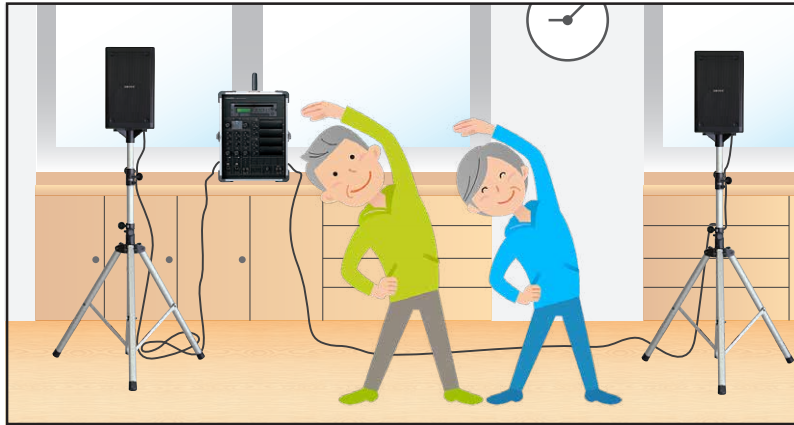

③ ポータブルアンプ

[クリック](#) 品番をクリックされますと製品情報のページがご覧いただけます。

施設内の様々なシーンで、移動形放送設備が高音質サウンドを提供致します。

入院患者様のリハビリ(体操・ダンスなど)用にも最適です。

CD付 Digital キャリングアンプ CGA-200DA

多彩なオプション機器の組合せと大パワーで、
様々なシーンに対応します。

100W+100Wのパワフルなデジタルアンプ搭載キャリ
ングアンプです。持ち運びに便利なケースは頑丈なアルミ製
です。CDプレーヤーを搭載しています。ノイズに強い、
300MHzダイバシティタイプのワイヤレスチューナーを
4台まで搭載することができます。

CD・SD・USBの
再生が可能です。