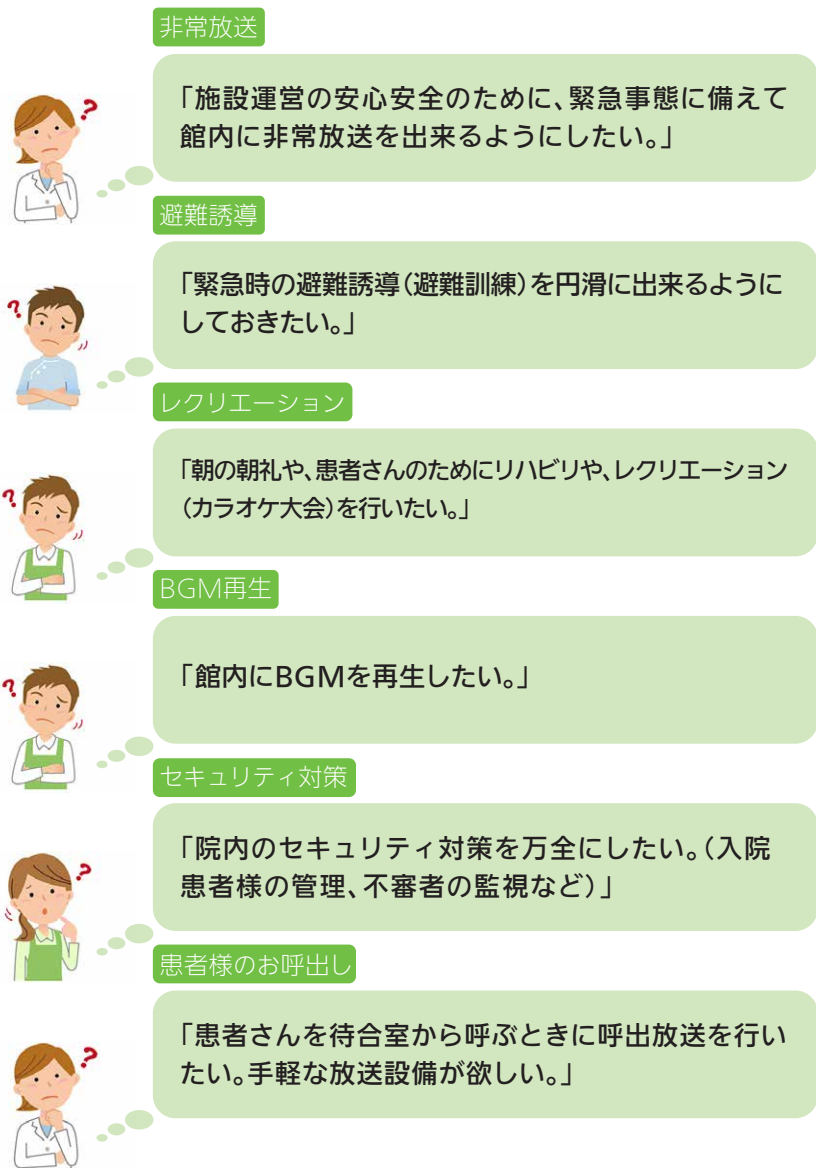

用途別に、おすすめの製品、システム例を5つの項目に分けてご提案いたします。導入のご参考にご利用ください。

病院施設の用途別チャート

5つの項目に分けてご提案させていただきます。

① 非常用放送設備
「消防法改正」に対応した最新の非常用放送設備です。

② メガホン
様々な規模の病院施設に対応できる防災用大出力メガホンです。

③ ポータブルアンプ
施設内の様々なシーンに対応する大出力移動形放送設備です。

④ 監視システム
施設内に監視システムを構築し、安心安全な病院施設を実現致します。

⑤ 呼出用放送設備
導入しやすいコンパクトで手軽な放送設備です。

① 非常用放送設備

クリック 品番をクリックされますと製品情報のページがご覧いただけます。

「消防法改正」に対応した最新の非常用放送設備が施設運営の安心・安全を守ります。

緊急時の避難誘導を迅速に行うことができます。

非常業務リモコン ERM-3520

簡単操作で本体から離れた場所から放送が可能。
非常・業務兼用型のリモコン操作器で離れた場所でも放送ができます。