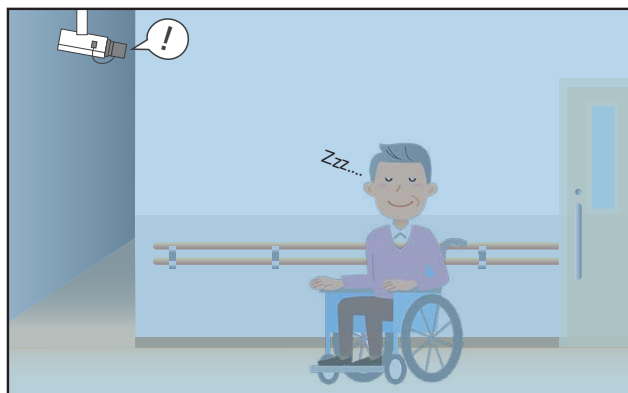

④ 監視システム

クリック 品番をクリックされますと製品情報のページがご覧いただけます。

施設内に監視システムを構築し、安心安全な病院施設を実現致します。

入院患者様の館内徘徊の監視用に