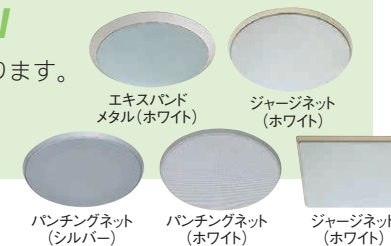

診療所など中小規模の病院
施設に最適です。

国土交通省規格対応

天井埋込形スピーカー(スプリングキャッチ式)

PR-176/PR-176L (アッテネーター付)

取付穴200mm

天井取付工事にねじ等を必要としないスプリング
キャッチ式の天井埋込形スピーカーです。

W96 16cm タイプ

※12cmタイプ(PR-136シリーズ)もございます。

PR-176シリーズ専用スピーカーパネル

PL-233W・PL-230W・PL-230P・
PL-230PW・PL-460W

パネルは5タイプのバリエーションがあります。
インテリアに合わせてお選びください。